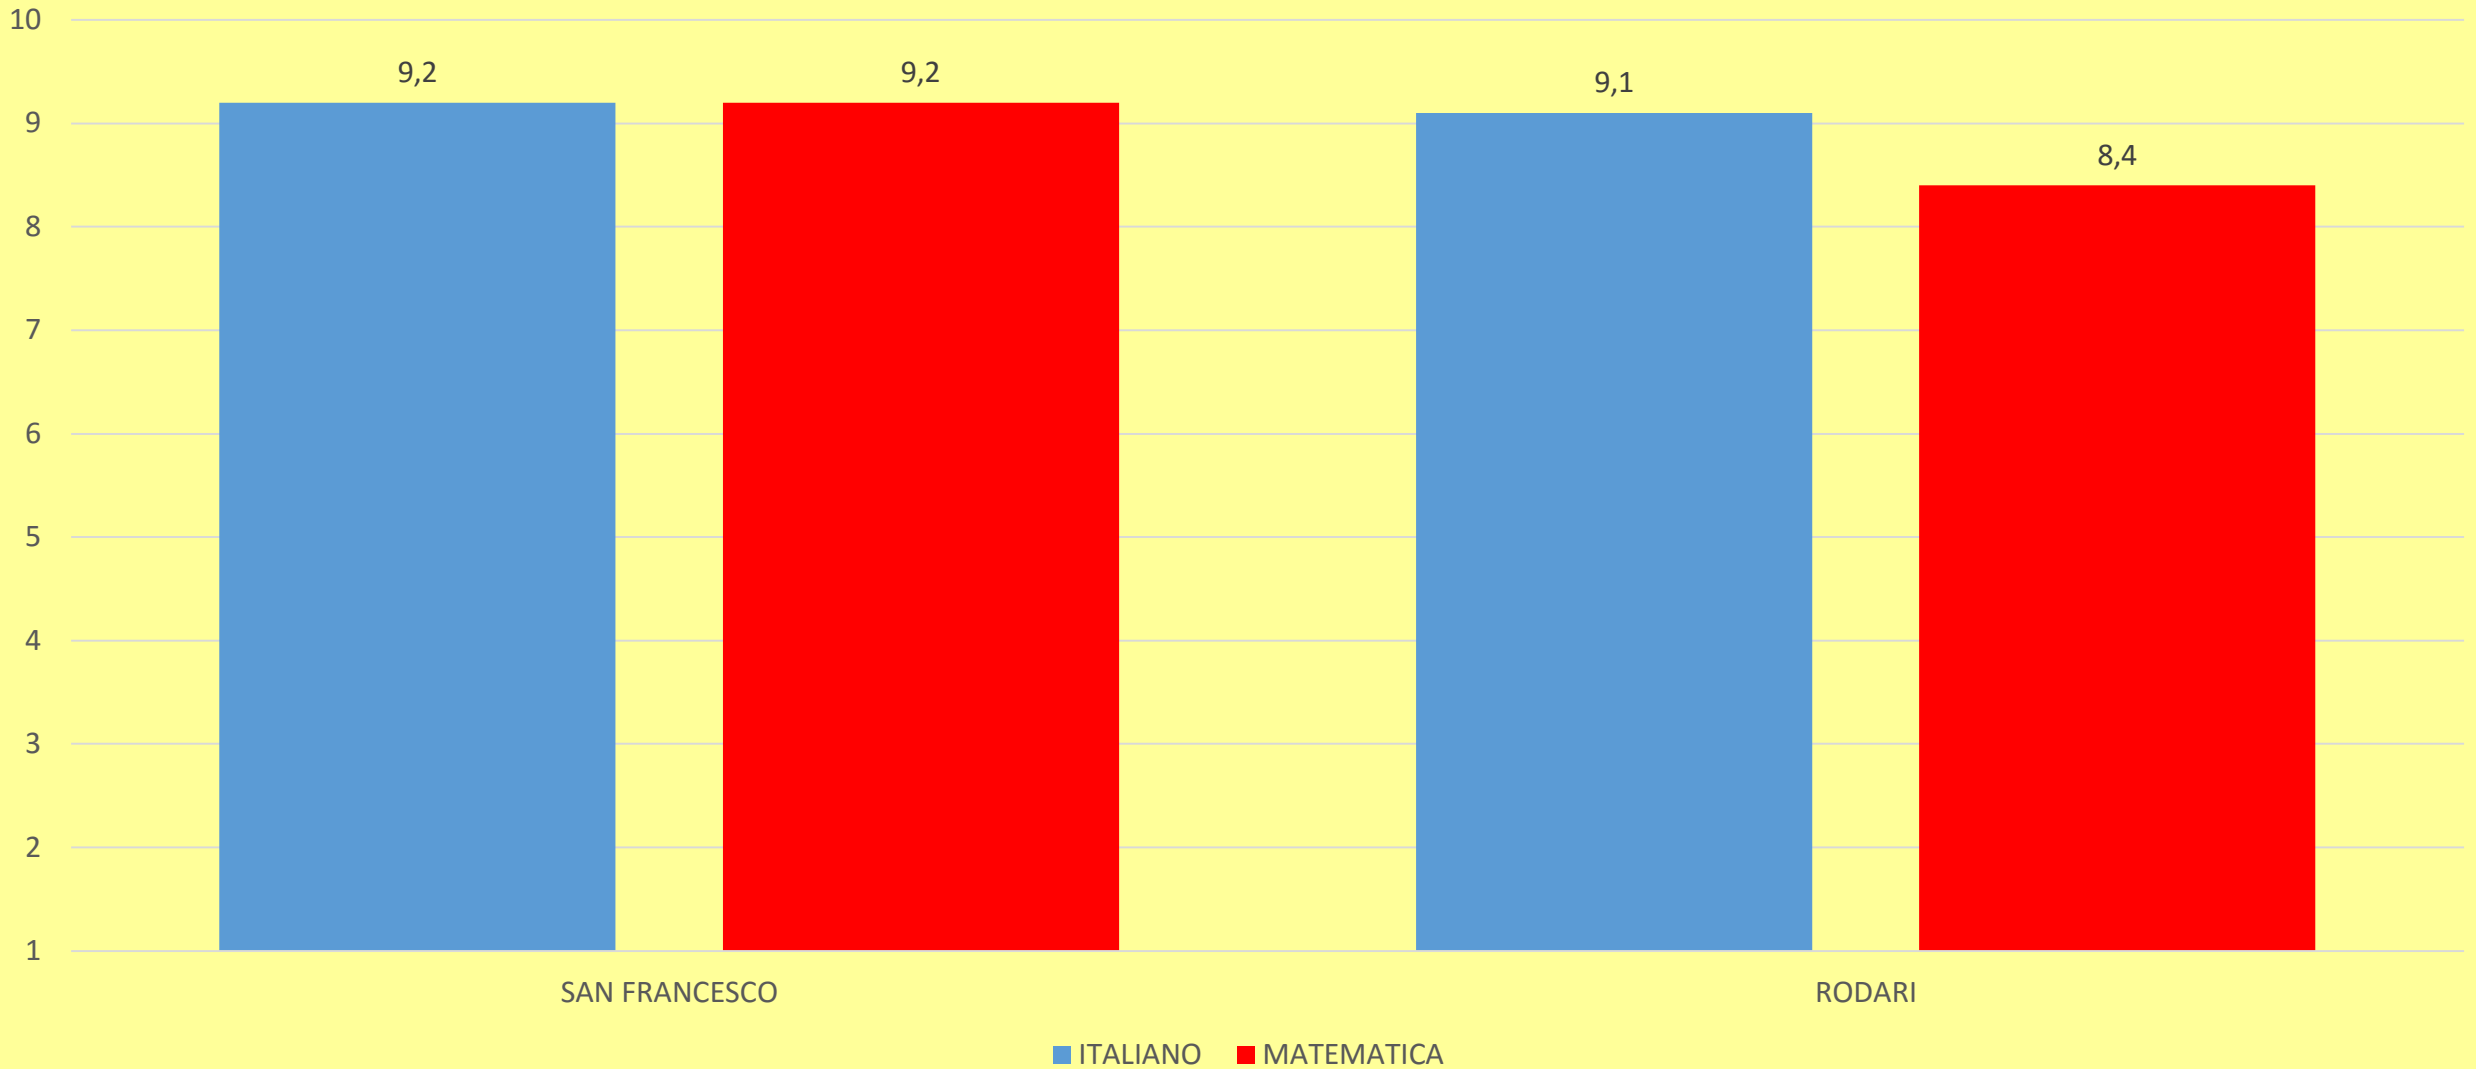

a.s. 2015/2016
PROVE IN INGRESSO - SCUOLA PRIMARIA
classi seconde
RISULTATI PER PLESSO