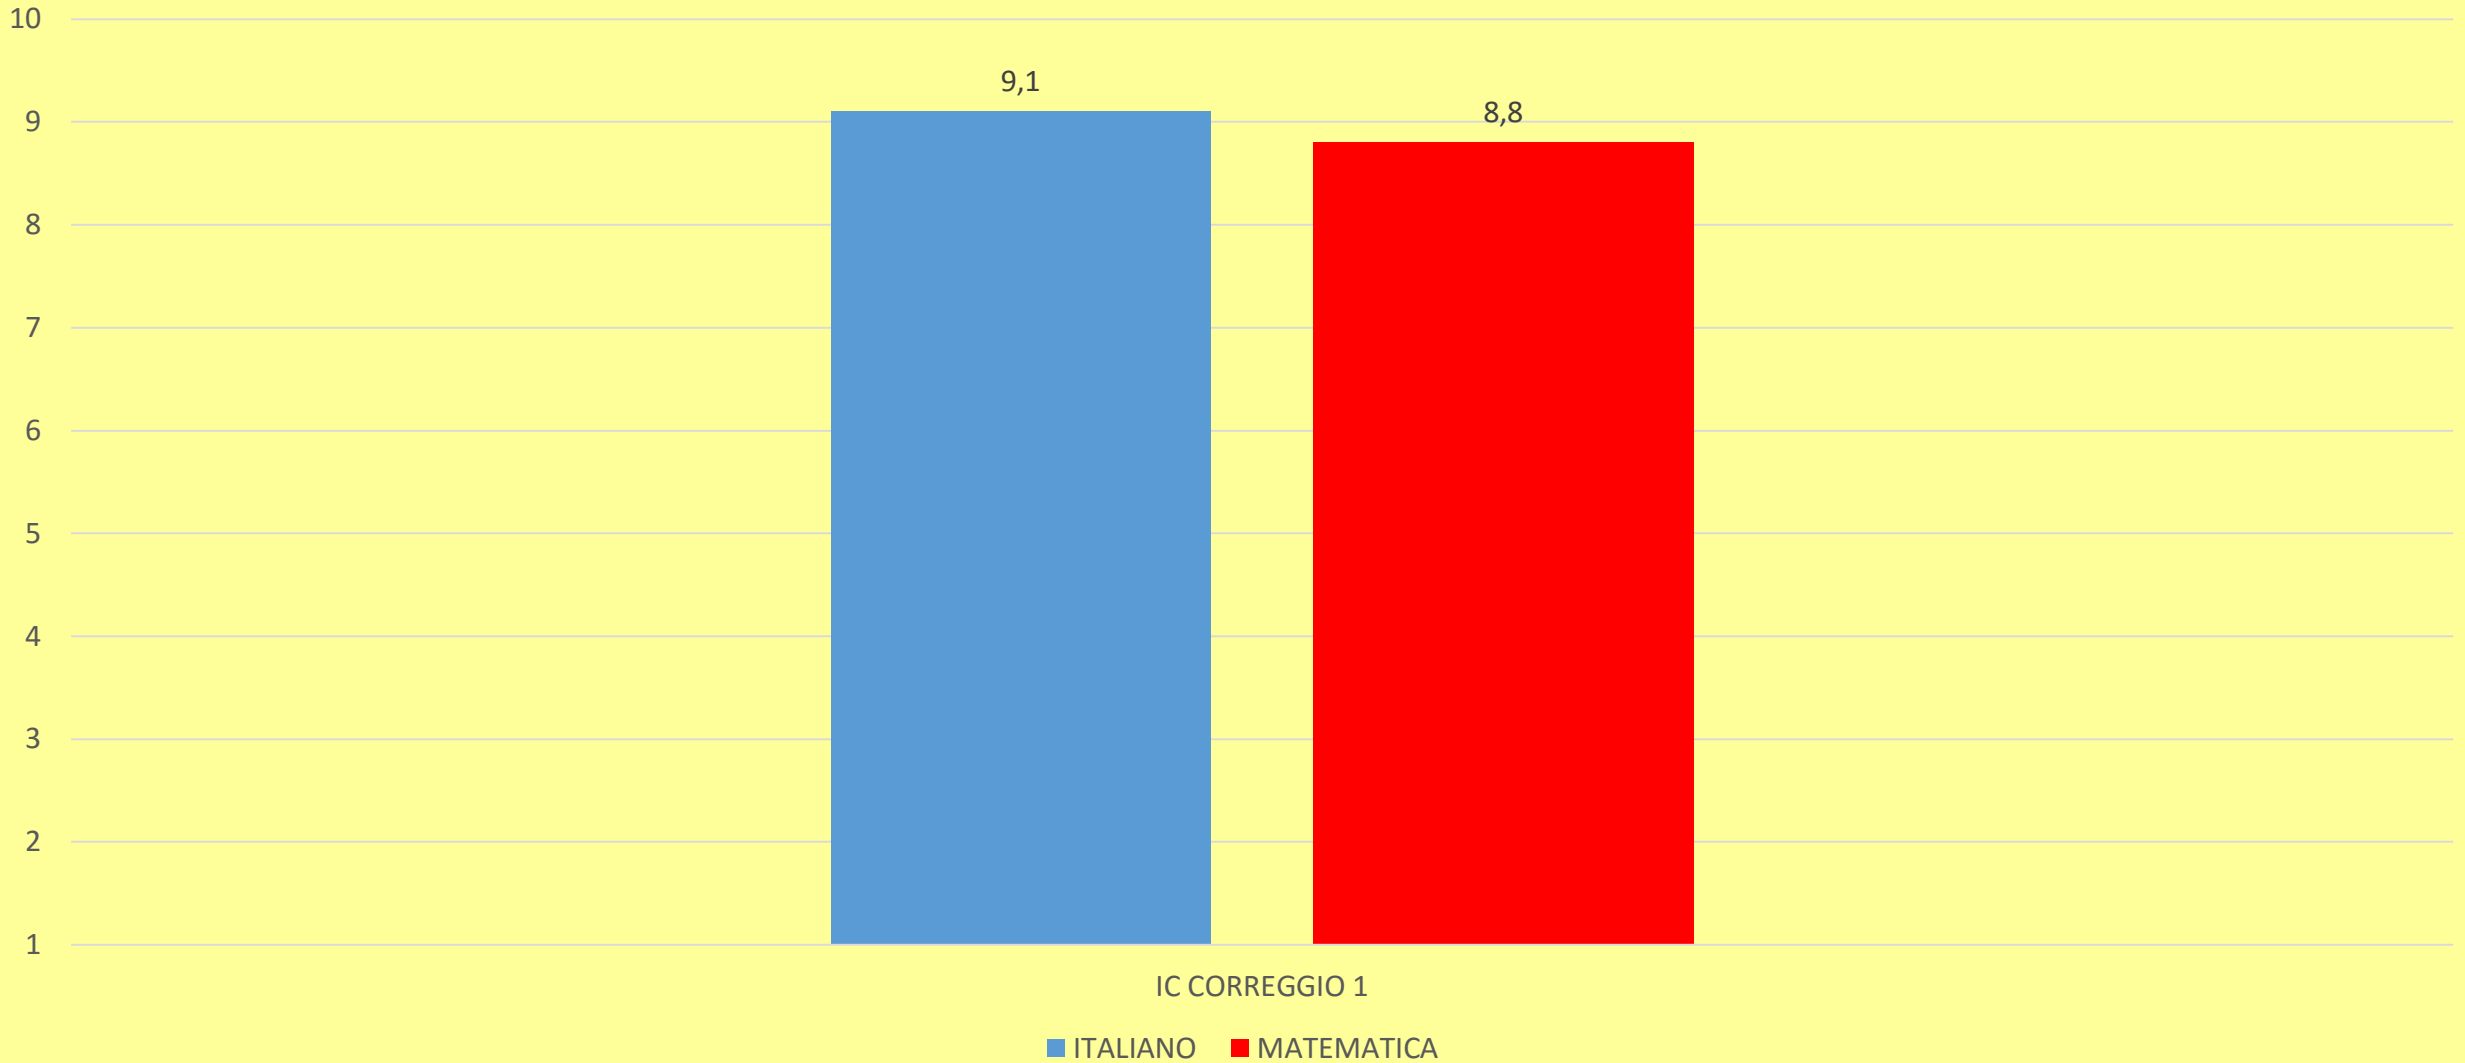

a.s. 2015/2016
PROVE IN INGRESSO - SCUOLA PRIMARIA
classi seconde
RISULTATI D'ISTITUTO