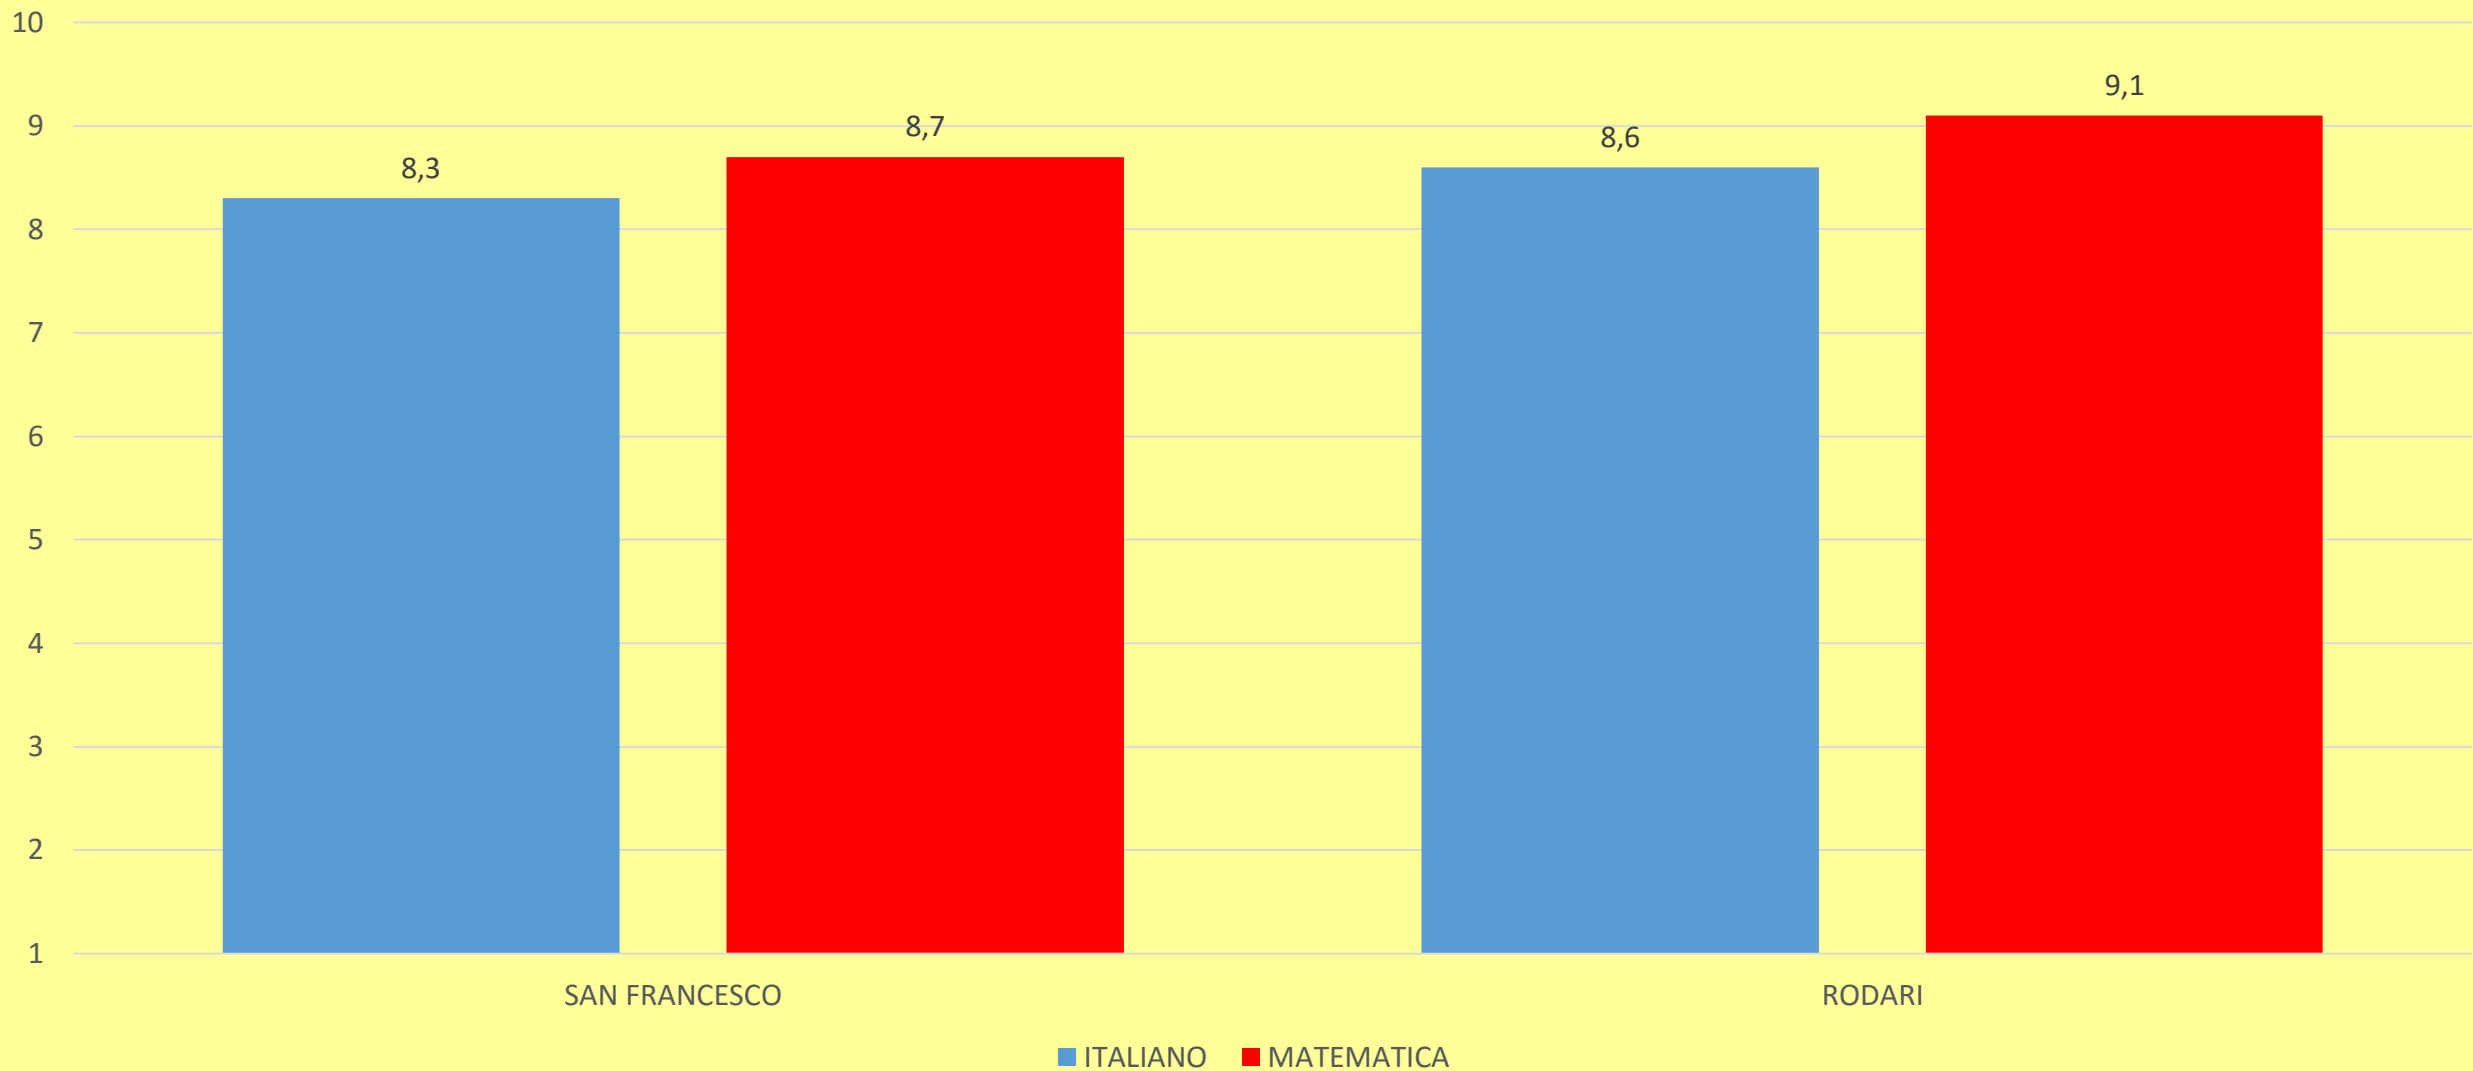

a.s. 2015/2016
PROVE IN INGRESSO - SCUOLA PRIMARIA
classi terze
RISULTATI PER PLESSO